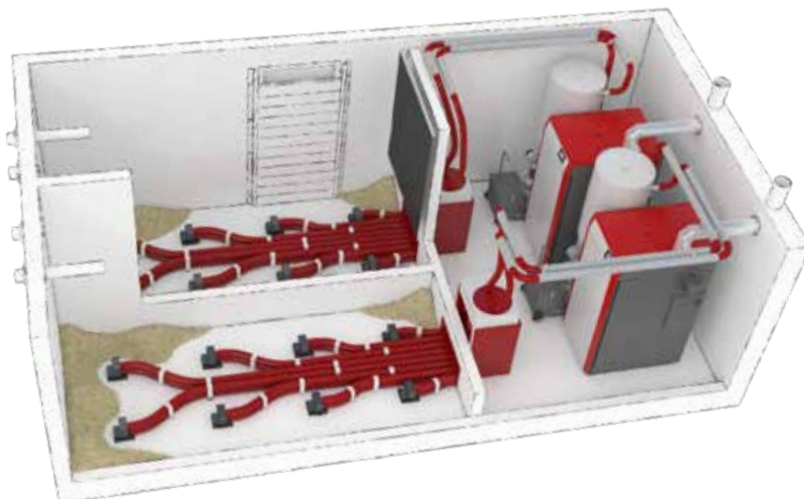

PUROWIN PELLETS KASKADE

EINE STARKE LEISTUNG MIT PELLETS

Der BioWIN2 kann zu einer Zweier-, Dreier-Kaskaden verbunden werden und deckt somit einen Wärmebedarf von 400 kW ab.