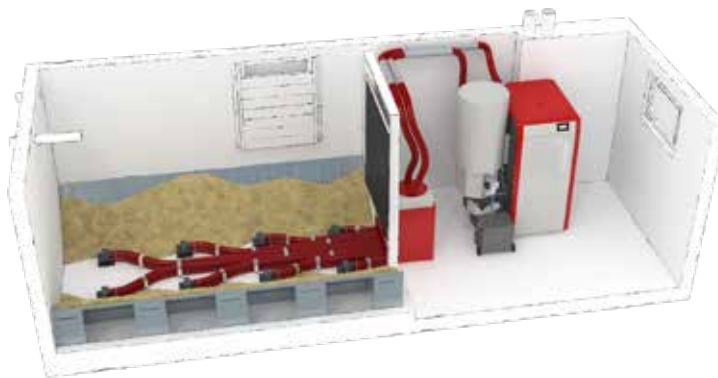

Die selbstständige
Glutherhaltung
spart Zündenergie

Die Entschungs-
platten sichern einen
ununterbrochenen,
reibunglosen Betrieb

PELLETS-LAGERLÖSUNG

Ausfallsicherheit durch intelligente Sondenüberwachung: Mit der Acht-Sonden-Sauglösung sind sie besonders flexibel aber auch Ausfallsicher. Da sie die Sonden beliebig platzieren können, passt sie in jeden Lagerraum. Sie können die Pellets sogar in zwei Räumen lagern. Die die intelligente Sondenüberwachung ermöglicht eine uneingeschränkte Saugleistung.