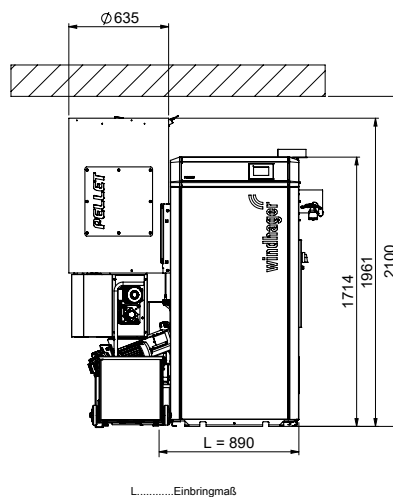

PUROWIN PELLETS 75-100

Alle Maße in mm. Mindestraumhöhe: 2100 mm

Ansicht von oben:

Frontansicht:

L.....Einbringmaß

UNSERE WINDHAGER PRINZIPIEN

Gewissenhafte Beratung durch unsere Kompetenz-PARTNER

Sie haben Fragen zu unseren Produkten? Unsere Kompetenz-PARTNER sind erfahrene Heizungsspezialisten, die eng mit uns zusammenarbeiten und Ihnen bestmögliches Service garantieren.