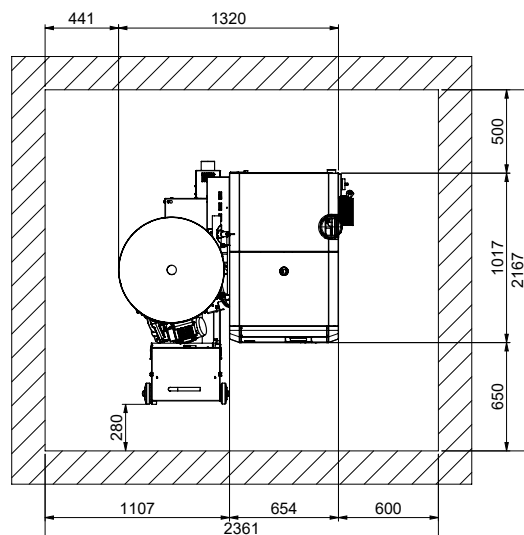

PUROWIN PELLETS 60

Alle Maße in mm. Mindestraumhöhe: 2100 mm

Ansicht von oben:

Frontansicht:

L.....Einbringmaß

TECHNISCHE DATEN

PuroWIN Pellets		PWPE 60	PWPE 75	PWPE 90	PWPE 100
Nennwärmeleistung	kW	18 – 60	22 – 75	27 – 90	30 – 100
Wirkungsgrad bei Nennlast	%	94,7	94,3	93,8	93,5
Fassungsvermögen Behälter	kg	150			
Kesselgrundkörper mit Verschlag (BxTxH)	mm	780 x 975 x 1795	920 x 1065 x 1850		
Einbringmaß Kesselgrundkörper (BxTxH)	mm	720 x 975 x 1630	890 x 1050 x 1710		
Einbringmaß Vorratsbehälter Saugzuführung (BxTxH)	mm	675 x 770 x 1410			
Gewicht Kesselgrundkörper	kg	562	881		
Abgasanschlussdurchmesser	mm	130	180		
Elektrischer Verbrauch (Teillast/Nennlast)	W	57	75	94	107
Energieeffizienzklasse		A+			