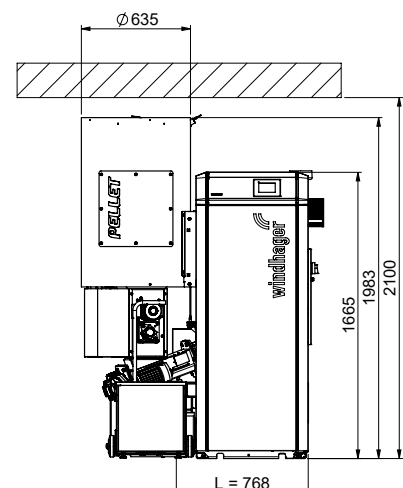

PUROWIN PELLETS 60

Alle Maße in mm. Mindestraumhöhe: 2100 mm

Ansicht von oben:

Frontansicht:

L.....Einbringmaß

TECHNISCHE DATEN

PuroWIN Pellets		PWPE 60	PWPE 75	PWPE 90	PWPE 100
Nennwärmeleistung	kW	18 – 60	22 – 75	27 – 90	30 – 100
Wirkungsgrad bei Nennlast	%	94,7	94,3	93,8	93,5
Fassungsvermögen Behälter	kg	150			
Kesselgrundkörper mit Verschlag (BxTxH)	mm	780 x 975 x 1795	920 x 1065 x 1850		
Einbringmaß Kesselgrundkörper (BxTxH)	mm	720 x 975 x 1630	890 x 1050 x 1710		
Einbringmaß Vorratsbehälter Saugzuführung (BxTxH)	mm	675 x 770 x 1410			
Gewicht Kesselgrundkörper	kg	562	881		
Abgasanschlussdurchmesser	mm	130	180		
Elektrischer Verbrauch (Teillast/Nennlast)	W	57	75	94	107
Energieeffizienzklasse		A+			