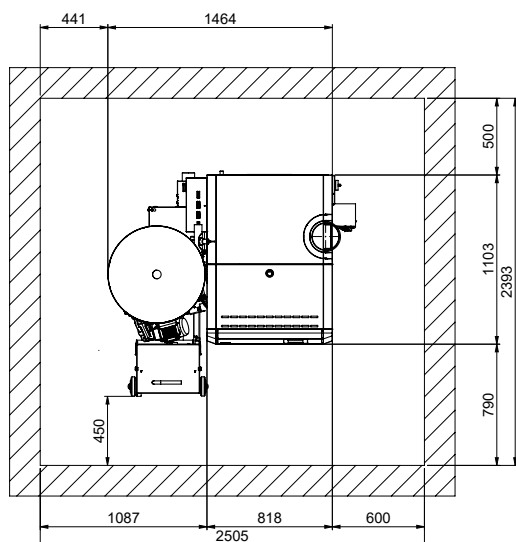

TECHNISCHE DATEN

PuroWIN Pellets		PWPE 60	PWPE 75	PWPE 90	PWPE 100
Nennwärmeleistung	kW	18 – 60	22 – 75	27 – 90	30 – 100
Wirkungsgrad bei Nennlast	%	94,7	94,3	93,8	93,5
Fassungsvermögen Behälter	kg	150			
Kesselgrundkörper mit Verschlag (BxTxH)	mm	780 x 975 x 1795	920 x 1065 x 1850		
Einbringmaß Kesselgrundkörper (BxTxH)	mm	720 x 975 x 1630	890 x 1050 x 1710		
Einbringmaß Vorratsbehälter Saugzuführung (BxTxH)	mm	675 x 770 x 1410			
Gewicht Kesselgrundkörper	kg	562	881		
Abgasanschlussdurchmesser	mm	130	180		
Elektrischer Verbrauch (Teillast/Nennlast)	W	57	75	94	107
Energieeffizienzklasse		A+			

KV ..... Kesselvorlauf (Rp 5/4")
KR ..... Kesselrücklauf (Rp 5/4")
AO ..... Abgasrohr oben (Ø 130 mm)
AH ..... Abgasrohr hinten (Ø 130 mm)
E ..... Entleerung (Rp 1/2")

A ..... Brennstoffzuführung
..... (Ø 50 mm)
B ..... Rückluft Brennstoffzufuhr
..... (Ø 50 mm)
EA ..... Elektrische Anschlüsse

PUROWIN PELLETS 75-100

Alle Maße in mm. Mindestraumhöhe: 2100 mm

Ansicht von oben: